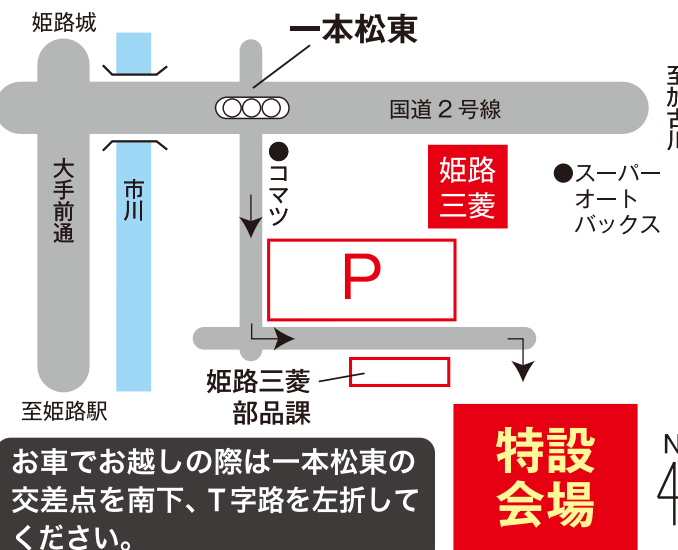

姫路三菱自動車販売

協賛:三菱自動車工業(株)

6/18土・19日

10:00~16:00

姫路三菱祭り

姫路三菱 特設会場

兵庫県姫路市花田町一本松字深田89

Tel.079-253-3511

6/19日 SUV登坂キット 限定!

35組様 限定!!

三菱が誇る SUV4WDを この機会にぜひ!

www.mitsubishi-motors.com

ドライバー 増岡 浩
ドライバー 小出 一登

午前部 10:00~12:30
午後部 13:30~15:30

●どちらの部も当日会場にお越しいただき、試乗受付が必要となります。
●申し込みが定員に達した場合は受付終了となりますので、お早めにお越しください!
※雨天時は仕様変更する場合がございます。

新型軽 電気自動車 eKクロス EV、デビュー

航続距離 180km (WLTCモード) (国土交通省発表値)

軽自動車ユーザー 一日あたりの走行距離 約50km (三菱自動車調べ)

国補助金 55万円

eKクロス EV P (2WD)
軽自動車EV 20.0kWh At 2WD (4人乗り)
2,932,600円

Photo: P (2WD) ●ボディカラー: ミストブルーパール/カップパーメタリック (有彩色: 82,500円高) ●先進安全快通パッケージ (165,000円)、プレミアムインテリアパッケージ (55,000円)、ルーフレール (27,500円) はメーカーオプション ●有彩色代、オプション代は車両本体価格には含まれておりません。●発売前のため仕様等は変更する場合があります。